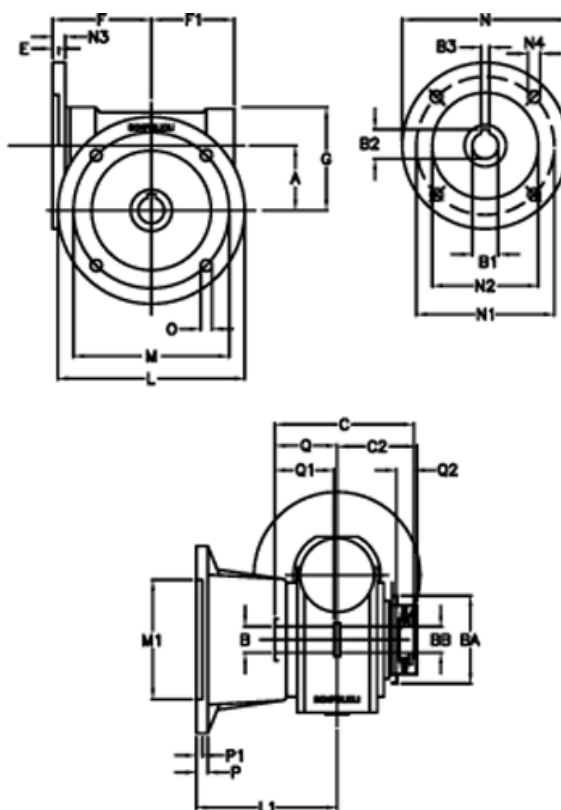

Varenummer: 390204402062236  
 Beskrivelse: Snekkegear med skridnav  
 VF 44-L2-FA-20-P63B5

## Mål

a	= 44.6	C	= 79	m	= 87	P	= 9
B	= 18	C2	= 48	M1	= 60	P1	= 7
B1 E7	= 11	E	= 2	N	= 140	Q	= 32.0
B2	= 12.8	F	= 65	N1	= 115	Q1	= 32
B3 H9	= 4	F1	= 54	N2	= 95	Q2	= 12
BA	= 40	g	= 71	N3	= 10.5		
BB H7	= 11	L	= 110	N4	= 9.5		
Betegnelsen = VF 44FA-xx-63B5		L1	= 90	O	= 8.5		